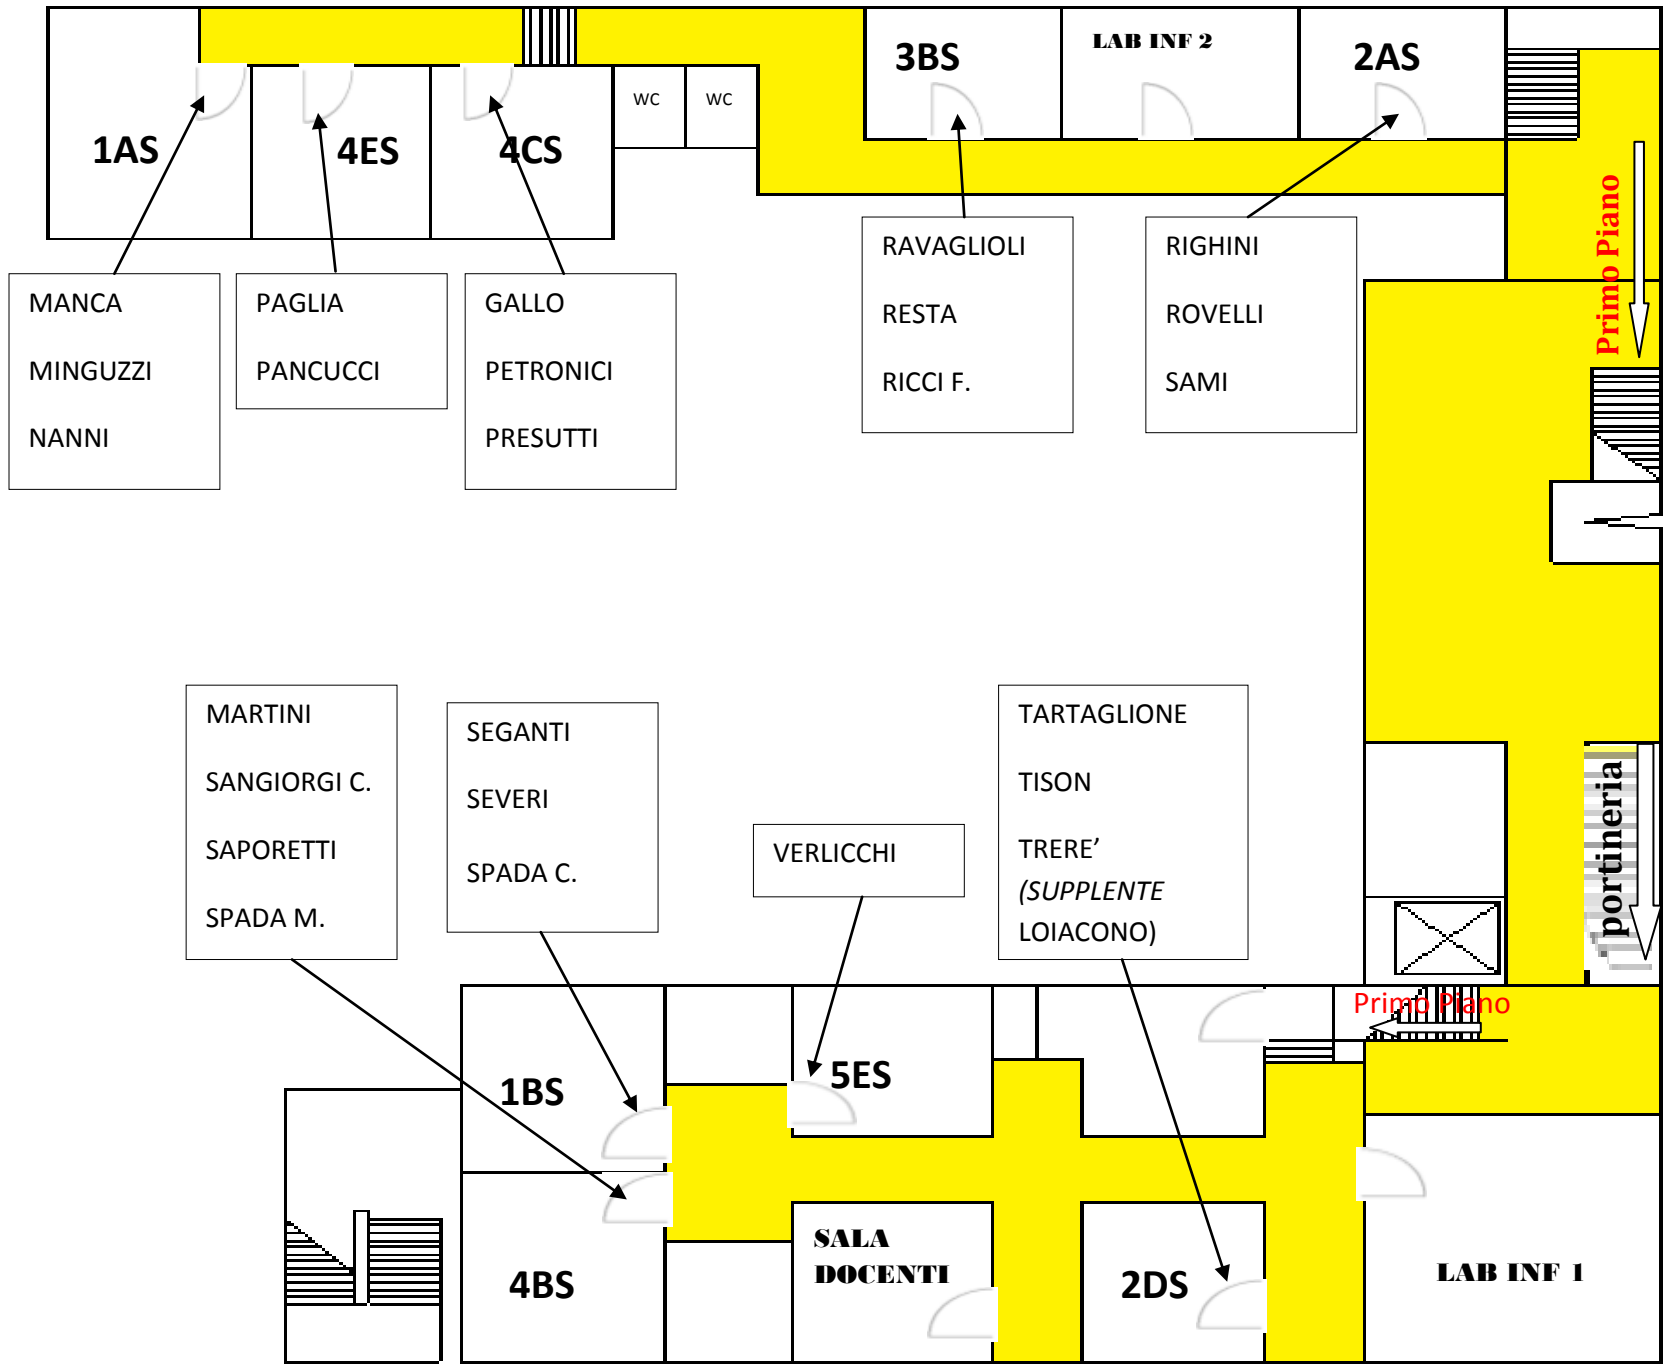

PIANO TERRA

Ricevimento classi SCIENTIFICO – Giovedì 12 dicembre 2019

14:15 - 16:15
Primo Biennio
Scientifico/Scienze
Applicate
16:30 - 18:30
Secondo Biennio
e Anno conclusivo
Scientifico/Scienze
Applicate

MARTINI
SANGIORGI C.
SAPORETTI
SPADA M.

SEGANTI
SEVERI
SPADA C.

VERLICCHI

TARTAGLIONE
TISON
TRERE'
(SUPLENTE
LOIACONO)

INGRESSO

Primo Piano

portineria

Primo Piano